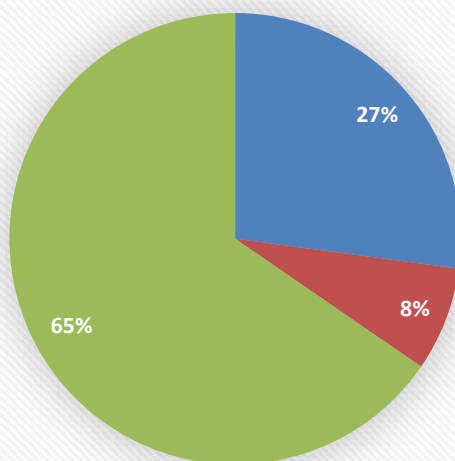

Comparatif évolution par année Lions

déc-23			
District	Lions	Femmes	%
Centre	1 365	362	26,52%
Centre-Est	1 323	369	27,89%
Centre Ouest	1 452	422	29,06%
Centre Sud	2 013	428	21,26%
Côte d'Azur Corse	1 228	423	34,45%
Est	2 233	689	30,86%
IDF Est	849	234	27,56%
IDF Ouest	1 321	400	30,28%
IDF Paris	638	242	37,93%
Nord	1 968	433	22,00%
Normandie	1 463	404	27,61%
Ouest	1 519	412	27,12%
Sud	2 059	746	36,23%
Sud Est	1 323	359	27,14%
Sud Ouest	1 546	507	32,79%
DM103	22 300	6 430	28,83%

décembre 2023

Membres			Clubs			
Total	Hommes	Femmes	Total	Hommes	Femmes	Mixtes
22 300	15 870	6 430	1 160	241	71	848

Membres

■ Hommes ■ Femmes

Clubs

■ Hommes ■ Femmes ■ Mixtes

Répartition Lions hommes/femmes - DM103