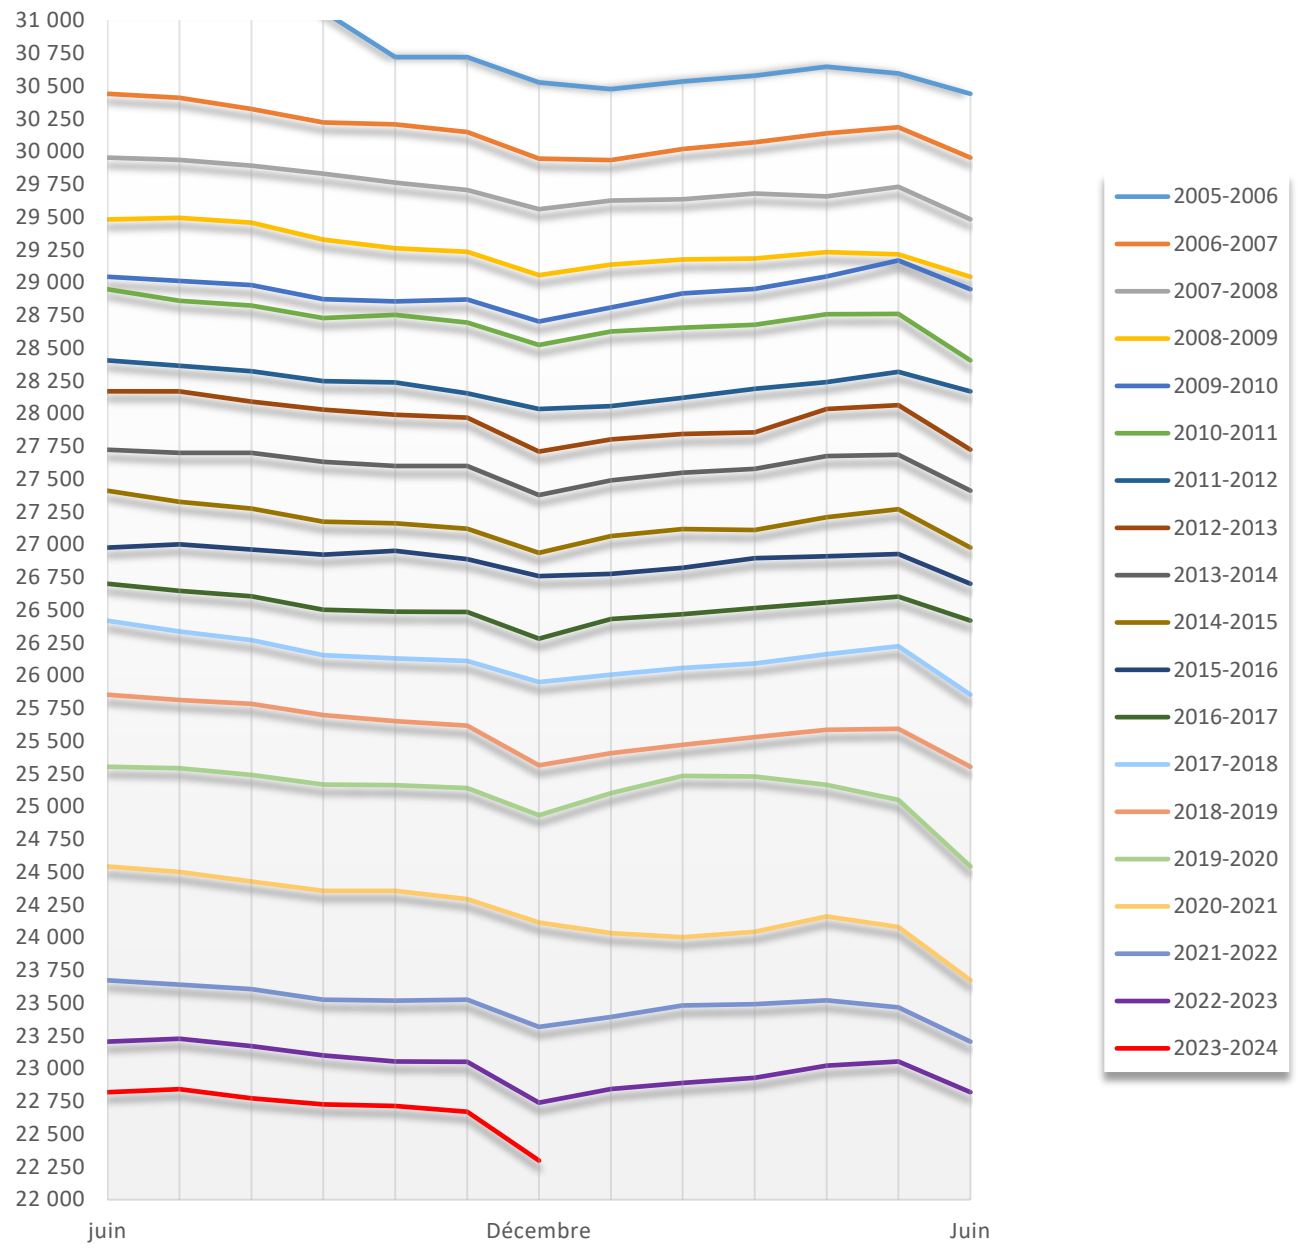

Situation des effectifs DM 103 France du 1er juillet 2023 au 31 décembre 2023 selon le Siège international															Evolution de novembre 2023 à décembre 2023	Evolution de décembre 2022 à décembre 2023	Effectifs moyens des clubs
District	Nombre de clubs	Nouveaux clubs	Clubs dissous	Clubs réorganisés	Clubs en statu quo	Membres fondateurs	Nouveaux membres	Membres réintégré	Membres transférés	Total nouveaux membres	Total membres radiés	Total membres en statu quo	Grand total membres	Gain / Perte			
C	72	0	1	0	0	0	33	7	18	58	103	0	1 365	-45	-43	-75	18,96
CC	69	0	0	0	0	0	48	1	6	55	75	0	1 227	-20	-10	-28	17,78
CE	62	0	1	0	0	0	39	0	1	40	49	0	1 323	-9	-1	-26	21,34
CS	87	0	1	0	0	0	41	4	6	51	91	0	2 012	-40	-22	-71	23,13
CW	74	2	1	0	0	42	46	5	16	109	118	0	1 452	-9	-19	7	19,62
E	114	0	0	0	0	0	64	3	9	76	142	0	2 233	-66	-45	-83	19,59
IE	50	0	2	1	0	1	9	6	7	23	69	0	849	-46	-25	18	16,98
IP	42	0	1	3	0	0	39	1	14	54	87	0	638	-33	-48	-32	15,19
IW	79	0	2	0	0	0	42	5	9	56	94	0	1 321	-38	-21	-8	16,72
N	100	0	1	0	0	0	66	5	1	72	110	0	1 968	-38	-39	-48	19,68
NIE	71	1	1	0	0	26	40	14	7	87	116	0	1 463	-29	-23	-2	20,61
S	111	1	0	0	0	20	69	1	17	107	143	0	2 059	-36	-52	-52	18,55
SE	69	1	2	0	0	22	45	6	3	76	93	0	1 323	-17	9	35	19,17
SW	83	0	1	0	0	0	56	2	9	67	61	0	1 546	6	-13	-14	18,63
W	77	0	1	5	0	0	30	1	8	39	138	0	1 519	-99	-21	-63	19,73
	1 160	5	15	9	0	111	667	61	131	970	1 489	0	22 298	-519	-373	-442	19,22

Comparatif évolution par année Lions

déc-23			
District	Lions	Femmes	%
Centre	1 365	362	26,52%
Centre-Est	1 323	369	27,89%
Centre Ouest	1 452	422	29,06%
Centre Sud	2 013	428	21,26%
Côte d'Azur Corse	1 228	423	34,45%
Est	2 233	689	30,86%
IDF Est	849	234	27,56%
IDF Ouest	1 321	400	30,28%
IDF Paris	638	242	37,93%
Nord	1 968	433	22,00%
Normandie	1 463	404	27,61%
Ouest	1 519	412	27,12%
Sud	2 059	746	36,23%
Sud Est	1 323	359	27,14%
Sud Ouest	1 546	507	32,79%
DM103	22 300	6 430	28,83%

hommes
femmes

Effectifs DM 103 de 2004 à 2024