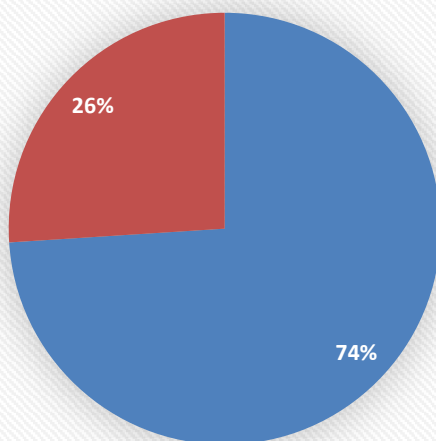

Comparatif évolution par année Lions

déc-23			
District	Lions	Femmes	%
Centre	1 365	362	26,52%
Centre-Est	1 323	369	27,89%
Centre Ouest	1 452	422	29,06%
Centre Sud	2 013	428	21,26%
Côte d'Azur Corse	1 228	423	34,45%
Est	2 233	689	30,86%
IDF Est	849	234	27,56%
IDF Ouest	1 321	400	30,28%
IDF Paris	638	242	37,93%
Nord	1 968	433	22,00%
Normandie	1 463	404	27,61%
Ouest	1 519	412	27,12%
Sud	2 059	746	36,23%
Sud Est	1 323	359	27,14%
Sud Ouest	1 546	507	32,79%
DM103	22 300	6 430	28,83%

décembre 2023

Membres			Clubs			
Total	Hommes	Femmes	Total	Hommes	Femmes	Mixtes
22 300	15 870	6 430	1 160	241	71	848

Membres

■ Hommes ■ Femmes

Clubs

■ Hommes ■ Femmes ■ Mixtes

Répartition Lions hommes/femmes - DM103