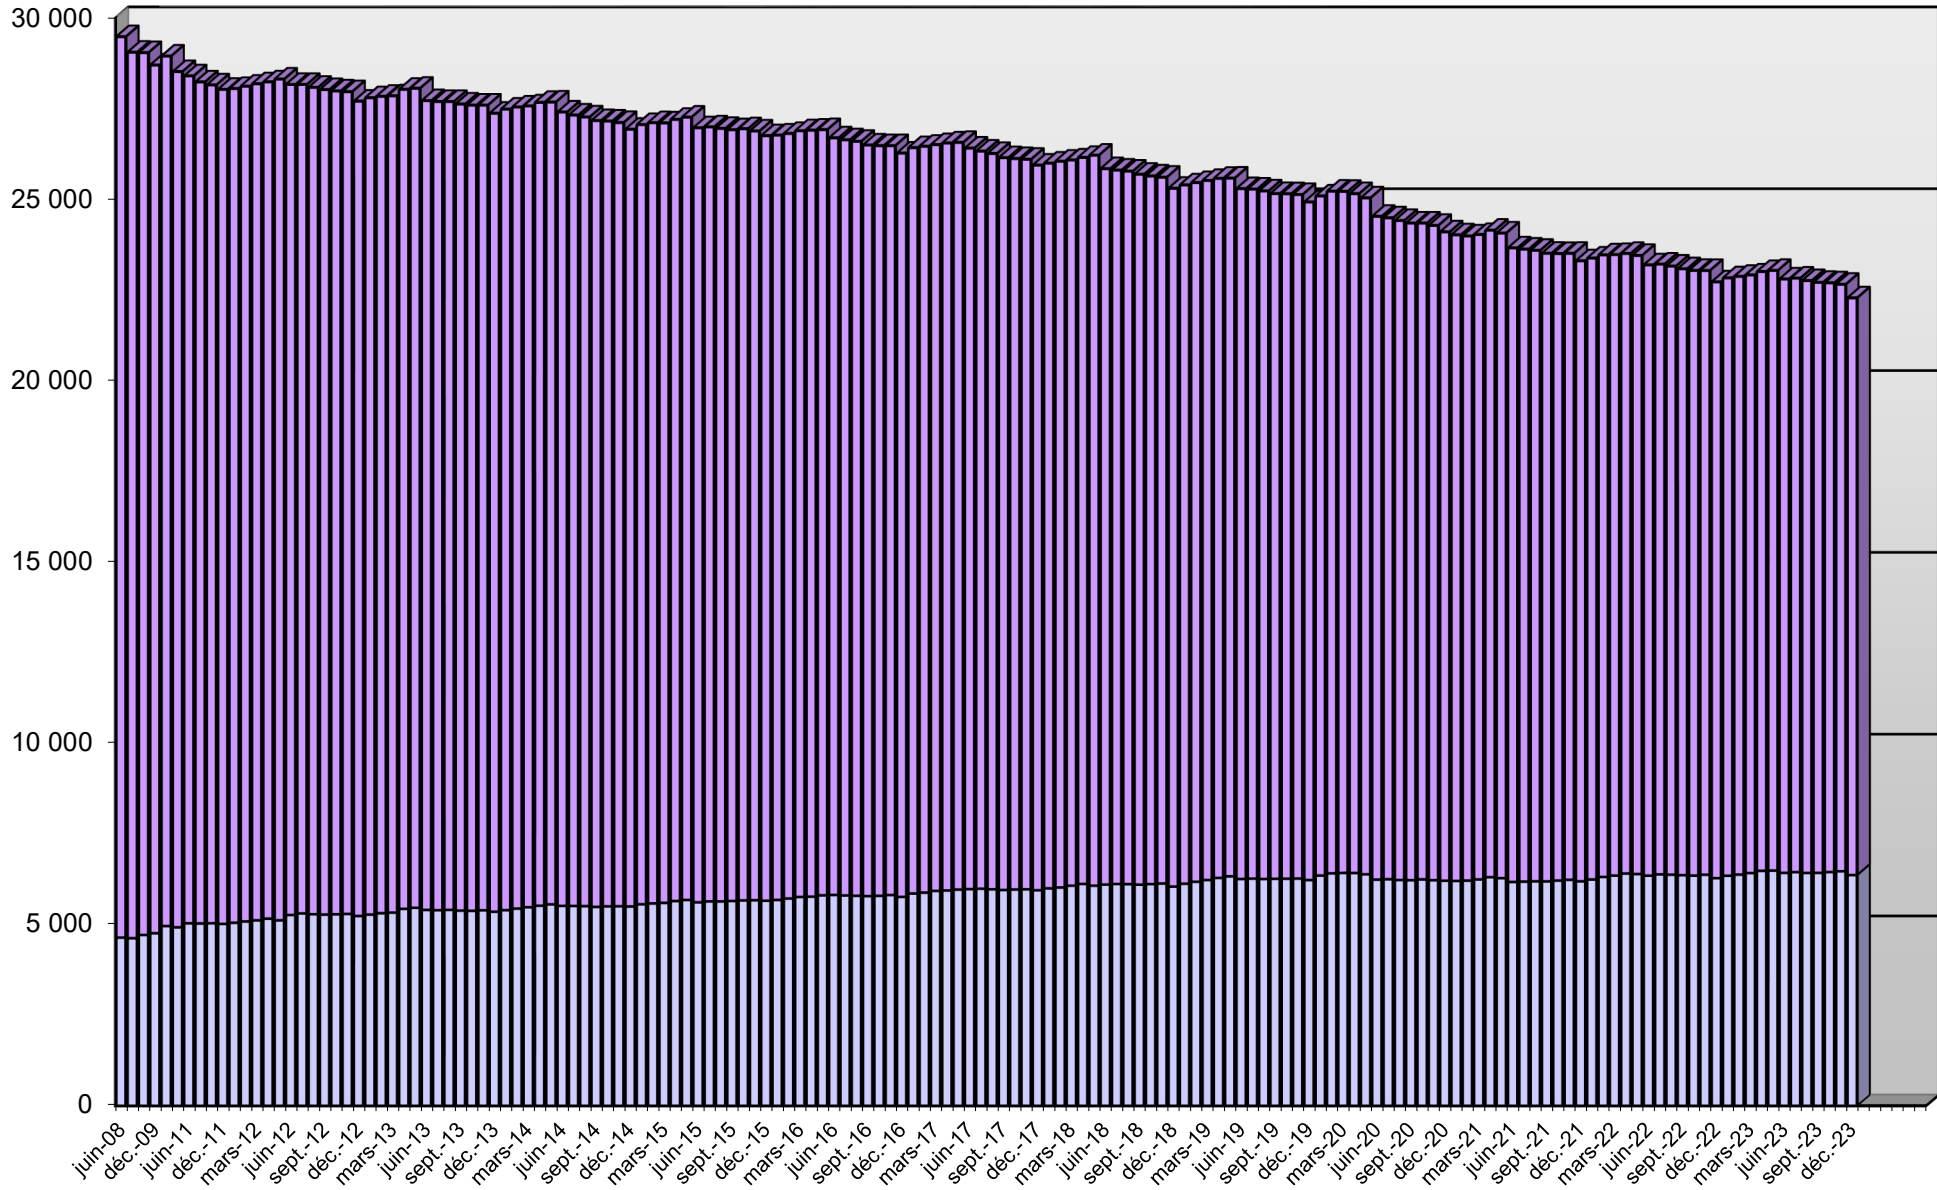

Répartition Lions hommes/femmes - DM103

hommes
femmes