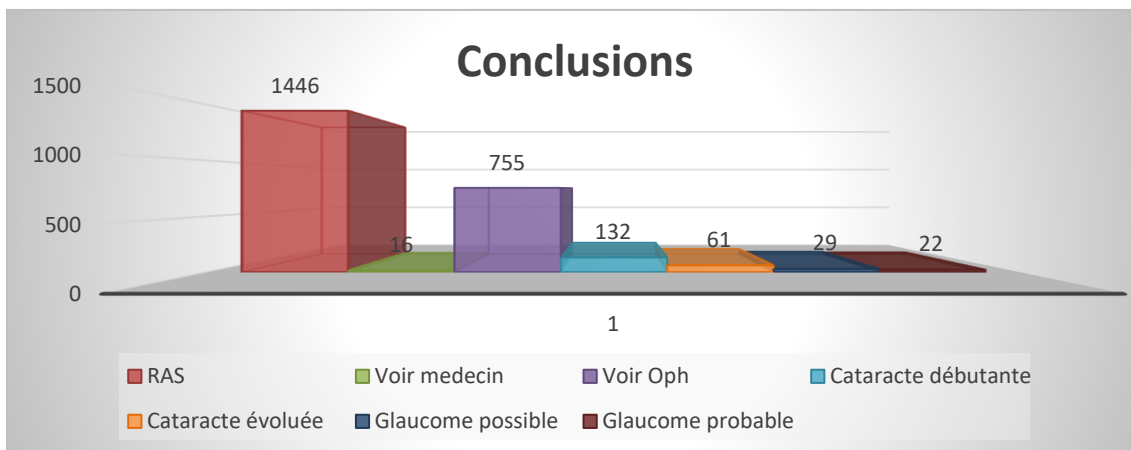

Synthèse

Impact Communication

Presse	422
En passant	1022
de Bouche à oreille	328
Radio	54
Affiche	137
Site Web réseau	146
Mairie	268
Autre	106

Population Examinée

Hommes	1131
Femmes	1652

Tranches d'âge

Hommes

1 à 18 ans	108
19 à 45 ans	244
46 à 65 ans	322
65 ans et plus	457

Femmes

1 à 18 ans	148
19 à 45 ans	340
46 à 65 ans	479
65 ans et plus	685

Synthèse

Type d'examen effectué

Test	1292
dépistage	1483

Conclusions

RAS	1446
Voir medecin	16
Voir Oph	755
Cataracte débutante	132
Cataracte évoluée	61
Glaucome possible	29
Glaucome probable	22

JOURNÉE DE LA VUE LIONS

Evolution JVL	2015	2016	2017	2018	2019	2021 (15/10- 15/12)
Villes ou Sites Inscrits	200	254	254	235	0	-
Villes ou Sites opérationnels	200	204	228	226	157	62
Nombre de Clubs	423	275	369	360	216	-
Nombre de Lions et professionnels	2 100	1 209	1 904	2 212	851	-
Heures Don de Soi	12 011	7 712	10 936	9 864	4 206	-
Test/Dépistages réalisés	12 654	11 306	12 880	13 149	9 975	-
Fiches renseignées	8 314	8 470	9 292	9 390	8 585	2 783
Dépistages	36%	43%	39%	40%	44%	53%
Tests	64%	57%	61%	60%	56%	47%
Voir Oph	3 413	2 654	3 058	3 243	2 536	755
Cas singuliers		416	605	422	0	0
Ramassage Lunettes	104 000	63 026	33 990	-	-	-