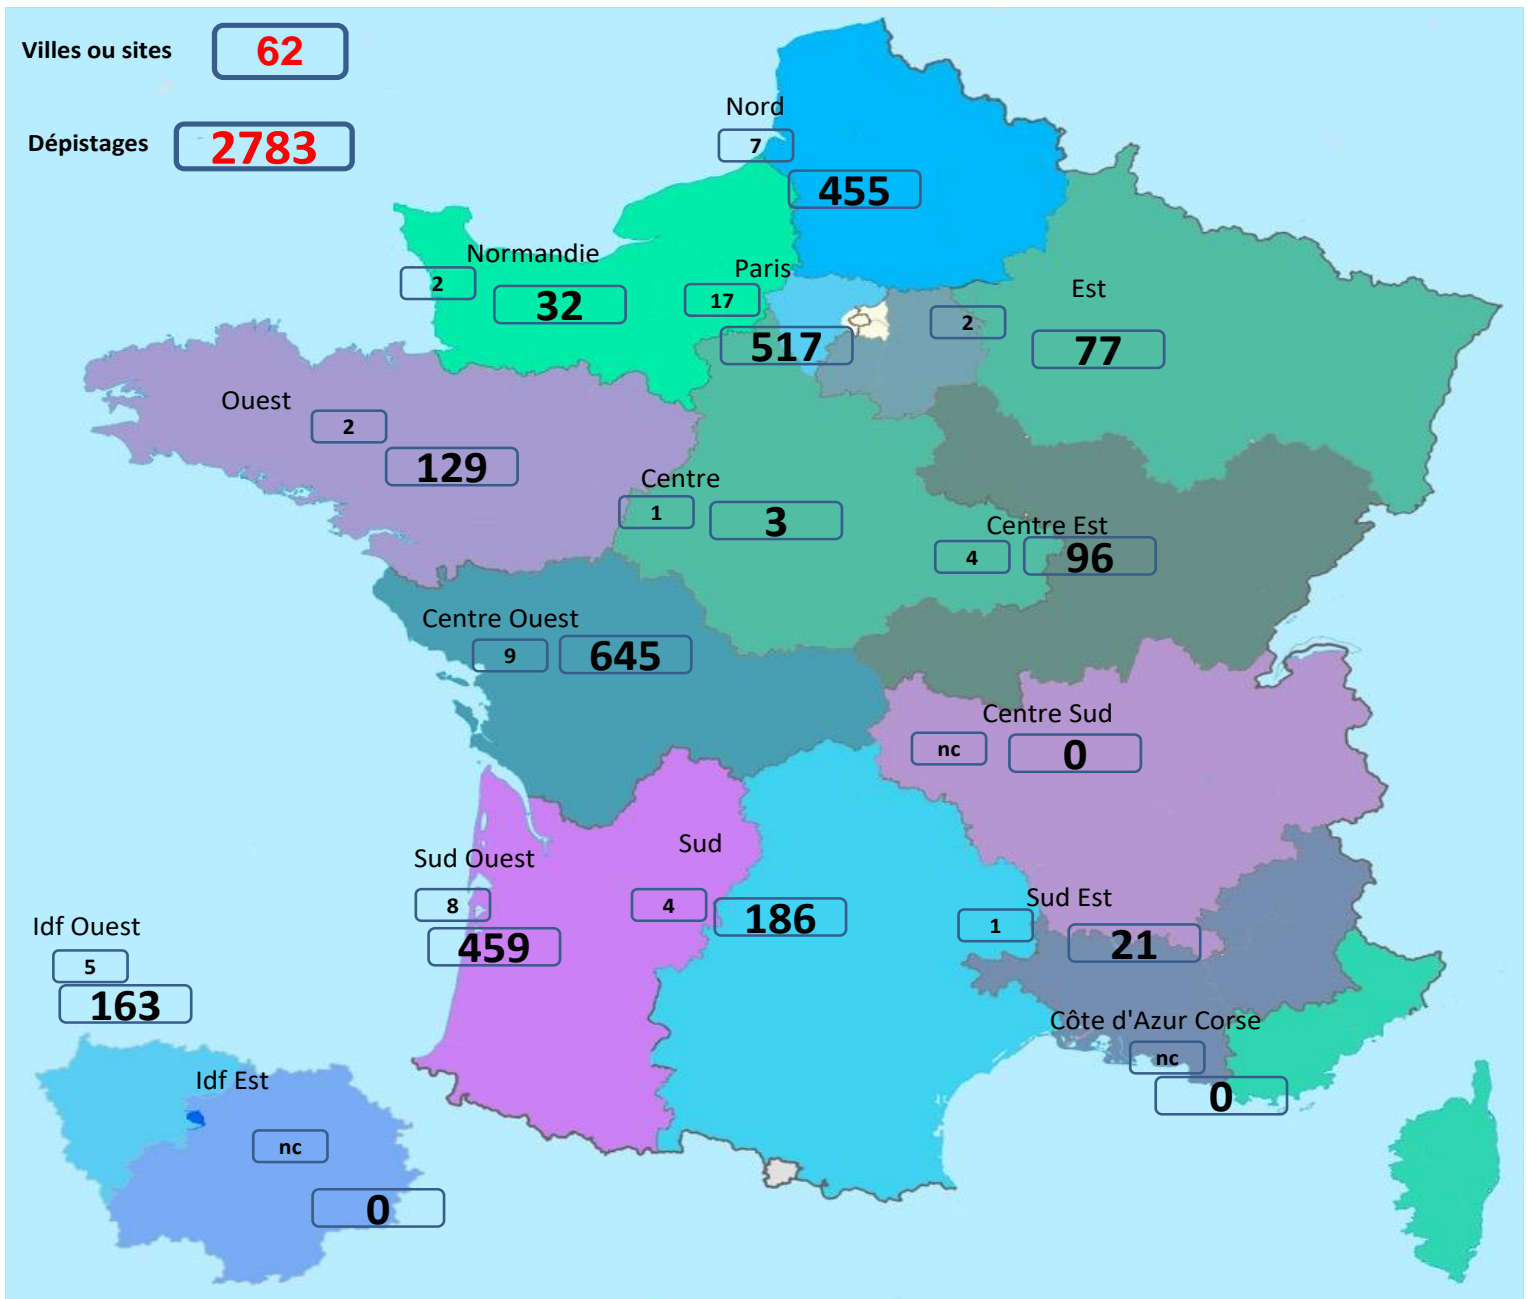

**LIONS CLUBS
INTERNATIONAL**

JOURNÉE DE LA VUE LIONS 2021

JOURNÉE MONDIALE
DE LA VUE LIONS

RESULTATS NATIONAUX

FONDATION 
DES LIONS DE FRANCE

DM 103 France

DM 103 France

JOURNÉE DE LA VUE LIONS 2021

Recapitulatifs Districts

Infos fiches en ligne

DISTRICT	VILLES-SITES	Test/Dépistages réalisés
CENTRE	1	3
CENTRE EST	4	96
CENTRE OUEST	9	645
CENTRE SUD	nc	0
Côte d'Azur Corse	nc	0
EST	2	77
IdF Est	nc	0
ILE DE France OUEST	5	163
ILE DE France PARIS	17	517
Nord	7	455
NORMANDIE	2	32
OUEST	2	129
SUD	4	186
SUD EST	1	21
SUD OUEST	8	459
15	62	2783