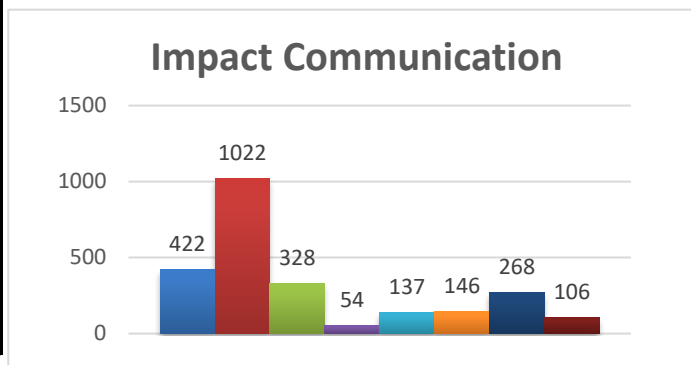

**LIONS CLUBS
INTERNATIONAL**

JOURNÉE DE LA VUE LIONS 2021

JOURNÉE MONDIALE
DE LA VUE LIONS

RESULTATS NATIONAUX

FONDATION 
DES LIONS DE FRANCE

DM 103 France

DM 103 France

JOURNÉE DE LA VUE LIONS 2021

Synthèse

Impact Communication

Presse	422
En passant	1022
de Bouche à oreille	328
Radio	54
Affiche	137
Site Web réseau	146
Mairie	268
Autre	106

Population Examinée

Hommes	1131
Femmes	1652

Tranches d'âge

Hommes