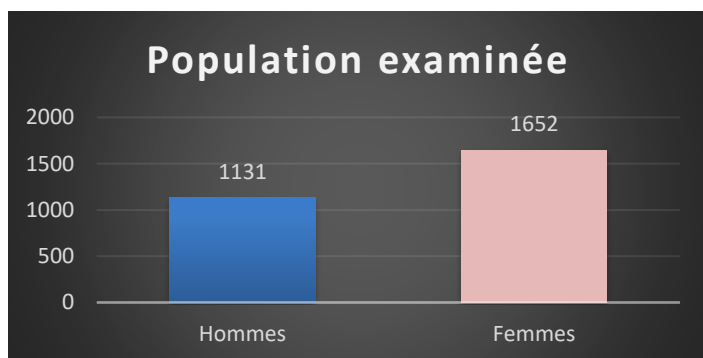

Synthèse

Impact Communication

Presse	422
En passant	1022
de Bouche à oreille	328
Radio	54
Affiche	137
Site Web réseau	146
Mairie	268
Autre	106

Population Examinée

Hommes	1131
Femmes	1652

Tranches d'âge

Hommes

1 à 18 ans	108
19 à 45 ans	244
46 à 65 ans	322
65 ans et plus	457

Femmes

1 à 18 ans	148
19 à 45 ans	340
46 à 65 ans	479
65 ans et plus	685

Synthèse

Type d'examen effectué

Test	1292
dépistage	1483

Conclusions