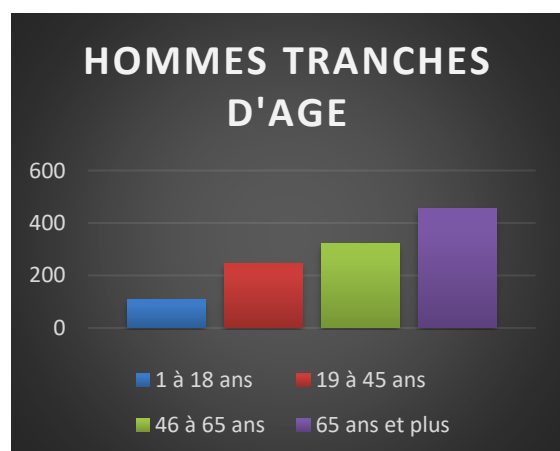

Synthèse

Impact Communication

Presse	422
En passant	1022
de Bouche à oreille	328
Radio	54
Affiche	137
Site Web réseau	146
Mairie	268
Autre	106

Population Examinée

Hommes	1131
Femmes	1652

Tranches d'âge

Hommes

1 à 18 ans	108
19 à 45 ans	244
46 à 65 ans	322
65 ans et plus	457

Femmes

1 à 18 ans	148
19 à 45 ans	340
46 à 65 ans	479
65 ans et plus	685

Synthèse

Type d'examen effectué

Test	1292
dépistage	1483

Conclusions