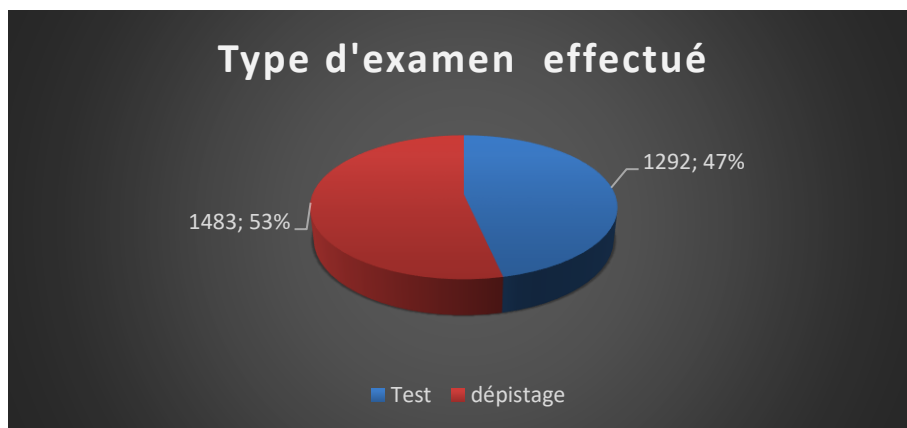

1 à 18 ans	108
19 à 45 ans	244
46 à 65 ans	322
65 ans et plus	457

Femmes

1 à 18 ans	148
19 à 45 ans	340
46 à 65 ans	479
65 ans et plus	685

Synthèse

Type d'examen effectué

Test	1292
dépistage	1483

Conclusions

RAS	1446
Voir medecin	16
Voir Oph	755
Cataracte débutante	132
Cataracte évoluée	61
Glaucome possible	29
Glaucome probable	22

JOURNÉE DE LA VUE LIONS

Evolution JVL	2015	2016	2017	2018	2019	2021 (15/10- 15/12)
Villes ou Sites Inscrits	200	254	254	235	0	-
Villes ou Sites opérationnels	200	204	228	226	157	62
Nombre de Clubs	423	275	369	360	216	-
Nombre de Lions et professionnels	2 100	1 209	1 904	2 212	851	-
Heures Don de Soi	12 011	7 712	10 936	9 864	4 206	-
Test/Dépistages réalisés	12 654	11 306	12 880	13 149	9 975	-
Fiches renseignées	8 314	8 470	9 292	9 390	8 585	2 783
Dépistages	36%	43%	39%	40%	44%	53%
Tests	64%	57%	61%	60%	56%	47%
Voir Oph	3 413	2 654	3 058	3 243	2 536	755
Cas singuliers		416	605	422	0	0
Ramassage Lunettes	104 000	63 026	33 990	-	-	-