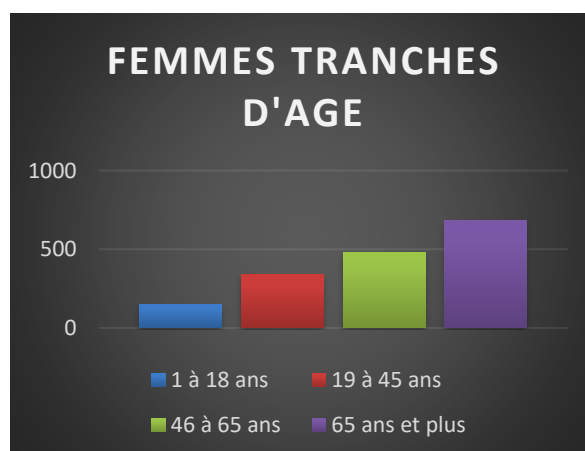

Synthèse

Impact Communication

Presse	422
En passant	1022
de Bouche à oreille	328
Radio	54
Affiche	137
Site Web réseau	146
Mairie	268
Autre	106

Population Examinée

Hommes	1131
Femmes	1652

Tranches d'âge

Hommes

1 à 18 ans	108
19 à 45 ans	244
46 à 65 ans	322
65 ans et plus	457

Femmes

1 à 18 ans	148
19 à 45 ans	340
46 à 65 ans	479
65 ans et plus	685

Synthèse

Type d'examen effectué

Test	1292
dépistage	1483

Conclusions